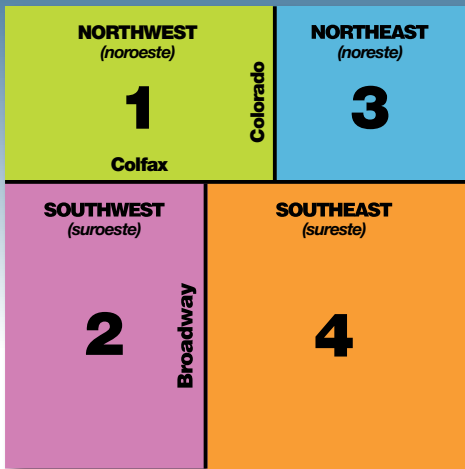

CALENDARIO DEL SERVICIO DE BASURA ADICIONAL PARA 2017

N